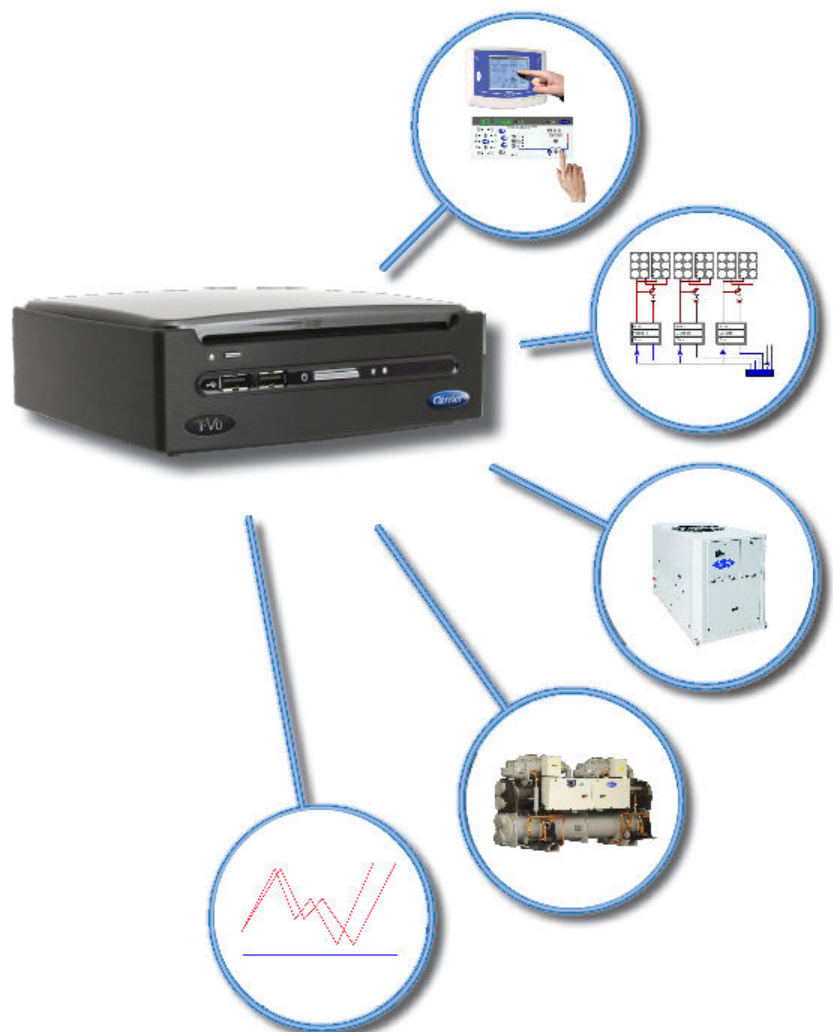

**Compact. Krachtig. Intuïtief.** Zo maar een paar woorden om Carriers nieuwe web applicatie , i-Vu te beschrijven. i-Vu biedt totale controle over uw Carrier systeem, vanaf elke plek ter wereld, met behulp van een standaard web browser. Met i-Vu kunnen alle essentiële gebouwbeheerfuncties eenvoudig worden uitgevoerd. Bekijk de systeemstatus aan de hand van dynamische apparatuurgrafieken en processchema's. Stel setpoints in en blijf op de hoogte van belangrijkste gebouwcondities met behulp van i-Vu's krachtige trending- en alarmeringsmogelijkheden.

## Belangrijkste kenmerken en voordelen

- Compact, licht in gewicht en volledige compatibel met alle Carrier Comfort Network (CCN) systemen, inclusief koelmachines, warmtepompen, universele regelingen en Aquasmart systemen.
- Bekijk en regel uw Carrier systeem vanaf elke gewenste plaats in de wereld met een standaard web browser of PDA met WAP-functie.
- Automatische trending geeft een duidelijk verloop weer van belangrijke gebouwcondities.
- Systeem setpoint grafisch instellen, wijzigen en bekijken.
- Gemakkelijk regelafwijkingen onderzoeken en storing zoeken met i-Vu's intuïtieve alarm viewer.
- Standaard rapporten voor controle-logboek en apparatuurcontrole.
- Met password beveiligde toegang en Secure Sockets Layer (SSL) met 128-bit encryptie.

## Systeemnavigatie

Met i-Vu's navigatiestructuur is systeemnavigatie een koud kunstje. Toegang tot grafieken, eigenschappen, alarmmeldingen, trends en rapportage voor elke systeemcomponent door dit in de navigatiestructuur aan te wijzen en erop te klikken.

## Apparatuurgrafieken

i-Vu's levendige, interactieve en intuïtieve apparatuurgrafieken zijn slechts een deel van het pakket. Verander setpoints via te wijzigen velden en grafische besturing rechtstreeks in de grafiek. De status van de actuele waarden wordt regelmatig bijgewerkt zonder dat de pagina handmatig hoeft te worden ververs.