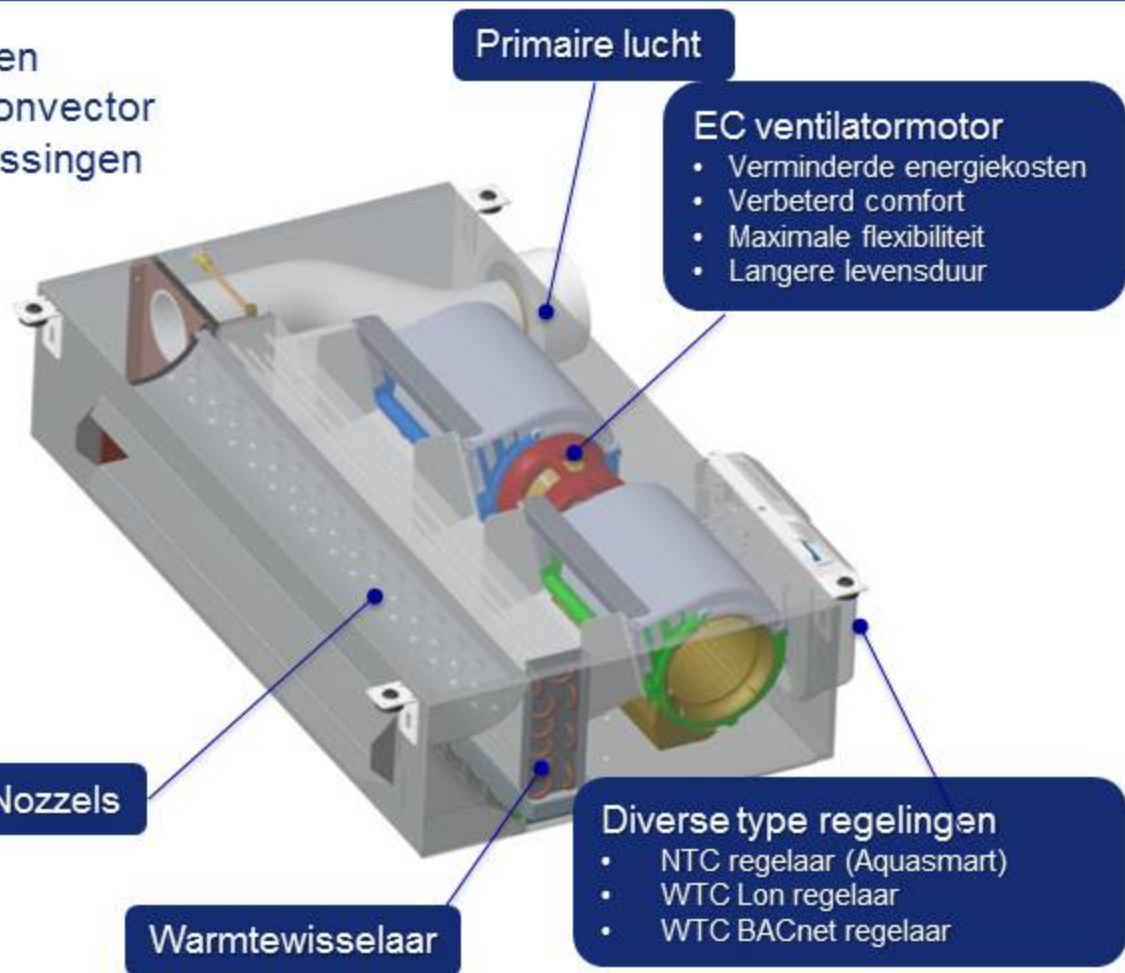

# 36XH HYBRID BEAM

- Combinatie van de voordelen van een ventilatorconvector en een plafondconvector
- Speciaal ontwikkeld voor hoteltoepassingen
- Laag geluidsniveau
- Grote innovatie
- Compleet eigen ontwerp
- Lage inbouwhoogte 200 mm

# 36XH HYBRID BEAM