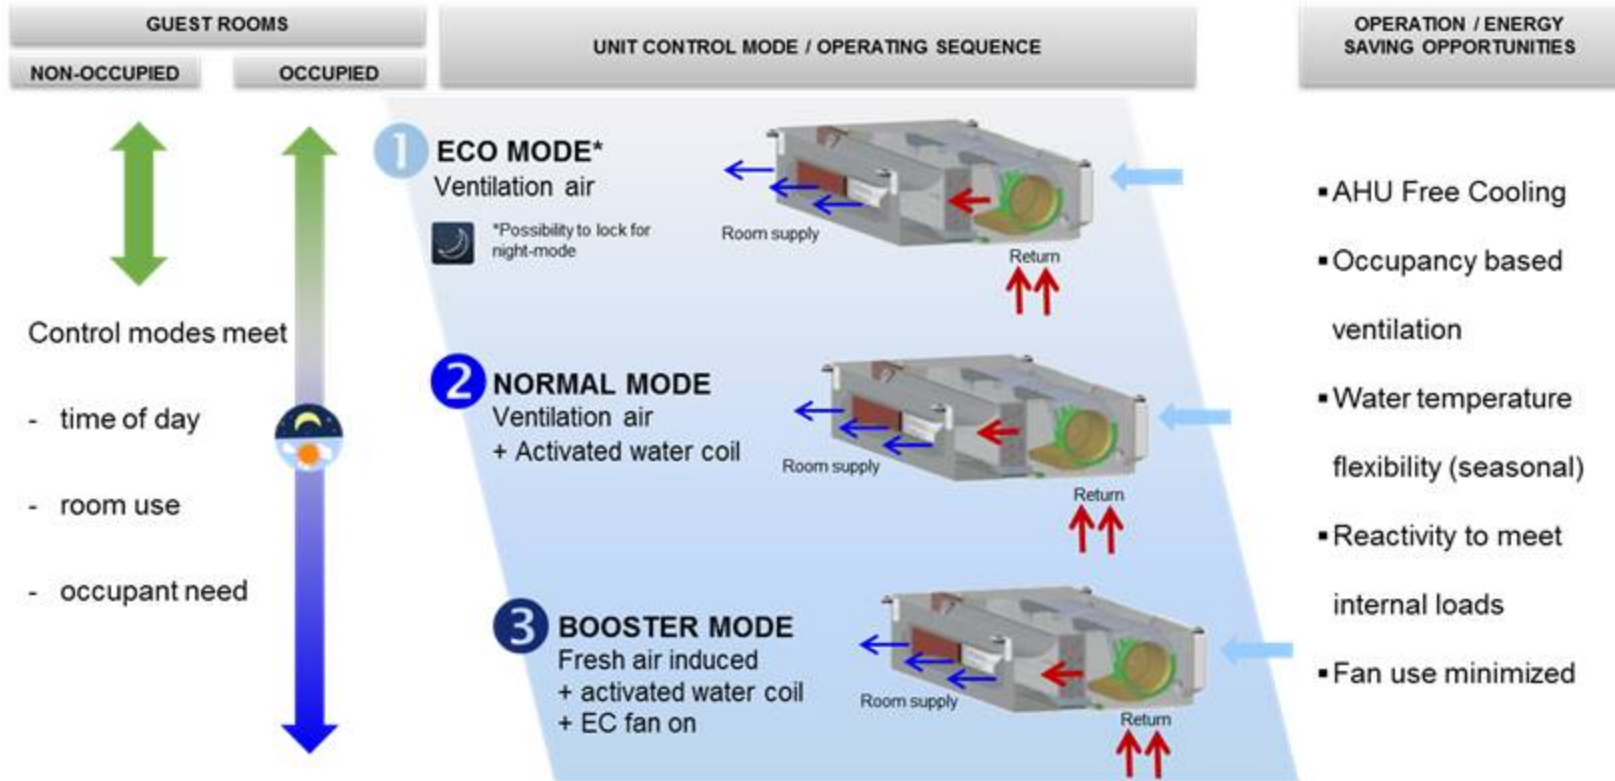

36XH HYBRID BEAM

Customer focused operating modes

DESIGN FLEXIBILITY, PERFORMANCE, REACTIVITY + ENERGY SAVINGS