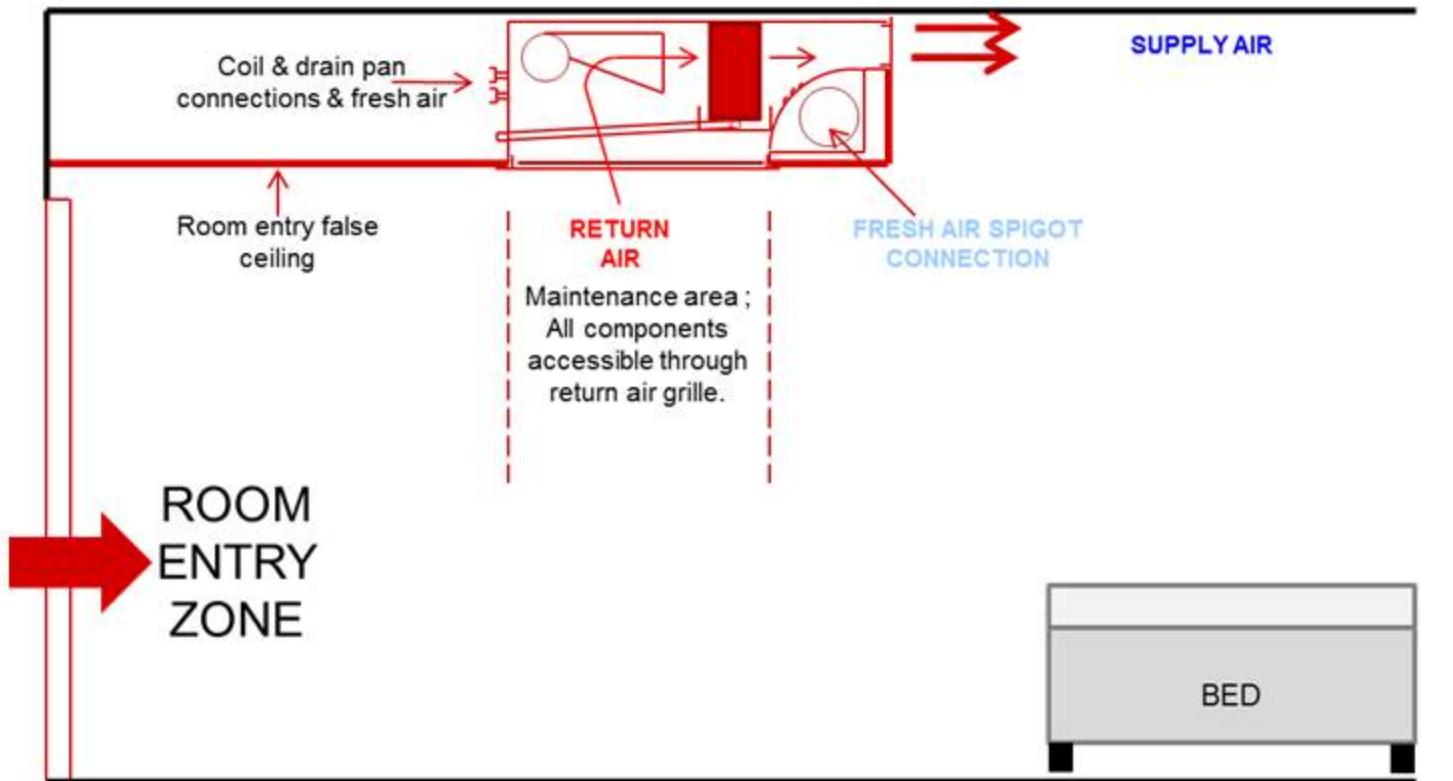

36XH HYBRID BEAM

FIRST FOCUS ON MOST COMMON INSTALLATION