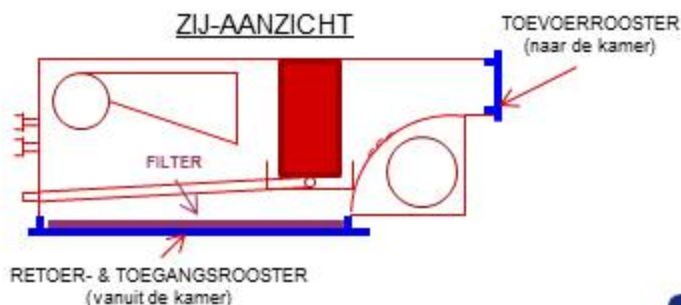

# 36XH HYBRID BEAM

- Combinatie van de voordelen van een ventilatorconvector en een plafondconvector
- Speciaal ontwikkeld voor hoteltoepassingen
- Laag geluidsniveau
- Grote innovatie
- Compleet eigen ontwerp
- Lage inbouwhoogte 200 mm