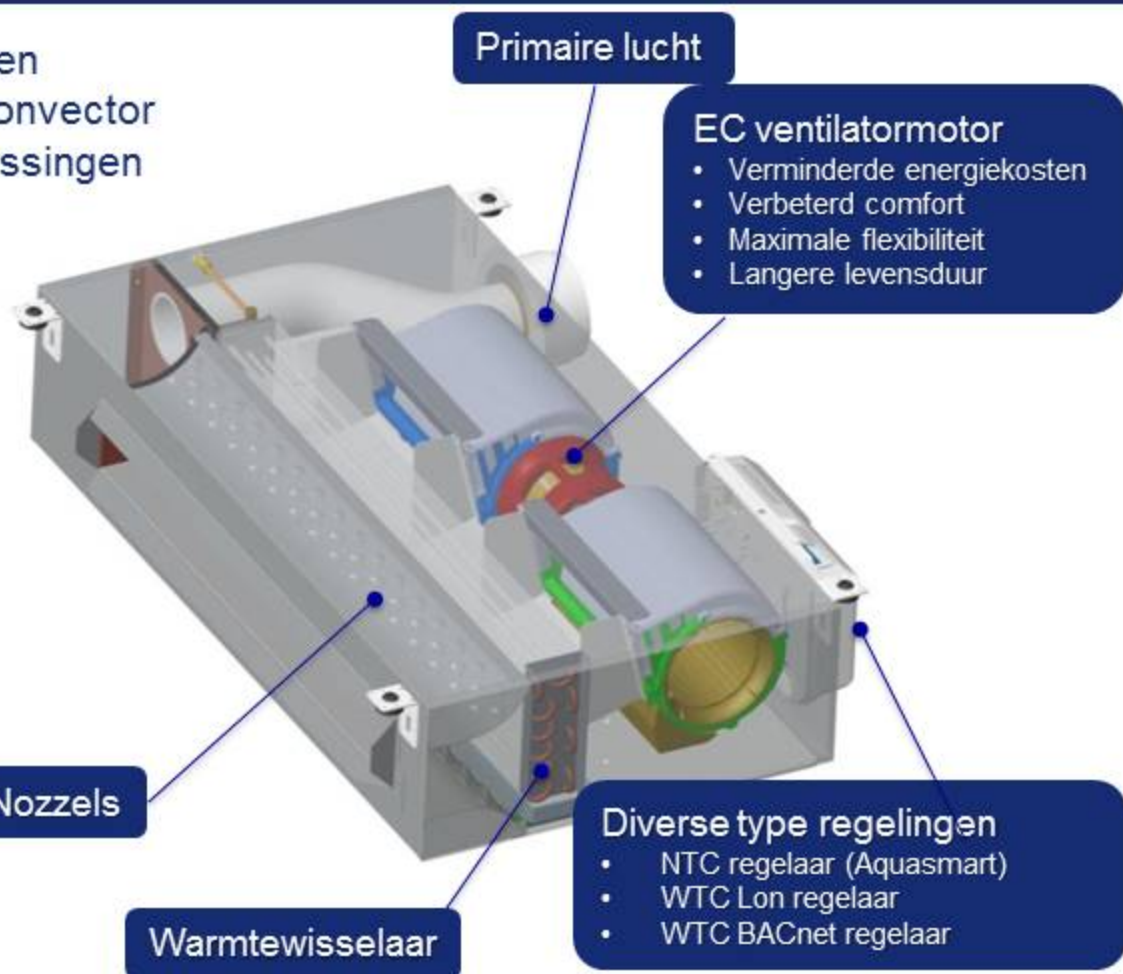

36XH HYBRID BEAM

- Combinatie van de voordelen van een ventilatorconvector en een plafondconvector
- Speciaal ontwikkeld voor hoteltoepassingen
- Laag geluidsniveau
- Grote innovatie
- Compleet eigen ontwerp
- Lage inbouwhoogte 200 mm

ActivAIR™

36XH HYBRID BEAM

Customer focused operating modes

DESIGN FLEXIBILITY, PERFORMANCE, REACTIVITY + ENERGY SAVINGS

36XH HYBRID BEAM

FIRST FOCUS ON MOST COMMON INSTALLATION