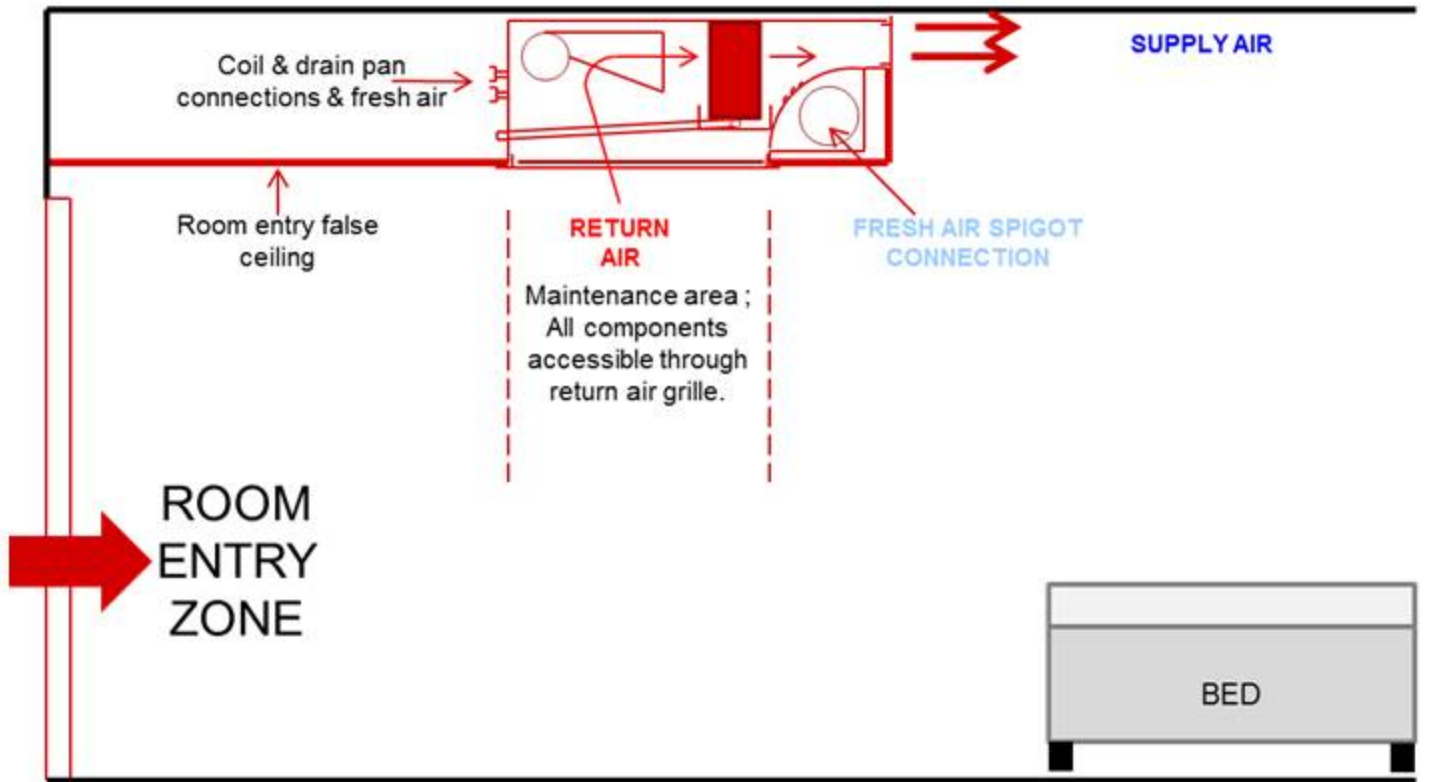

36XH HYBRID BEAM

- Combinatie van de voordelen van een ventilatorconvector en een plafondconvector
- Speciaal ontwikkeld voor hoteltoepassingen
- Laag geluidsniveau
- Grote innovatie
- Compleet eigen ontwerp
- Lage inbouwhoogte 200 mm

ActivAIR™

36XH HYBRID BEAM

Customer focused operating modes

DESIGN FLEXIBILITY, PERFORMANCE, REACTIVITY + ENERGY SAVINGS

36XH HYBRID BEAM

FIRST FOCUS ON MOST COMMON INSTALLATION