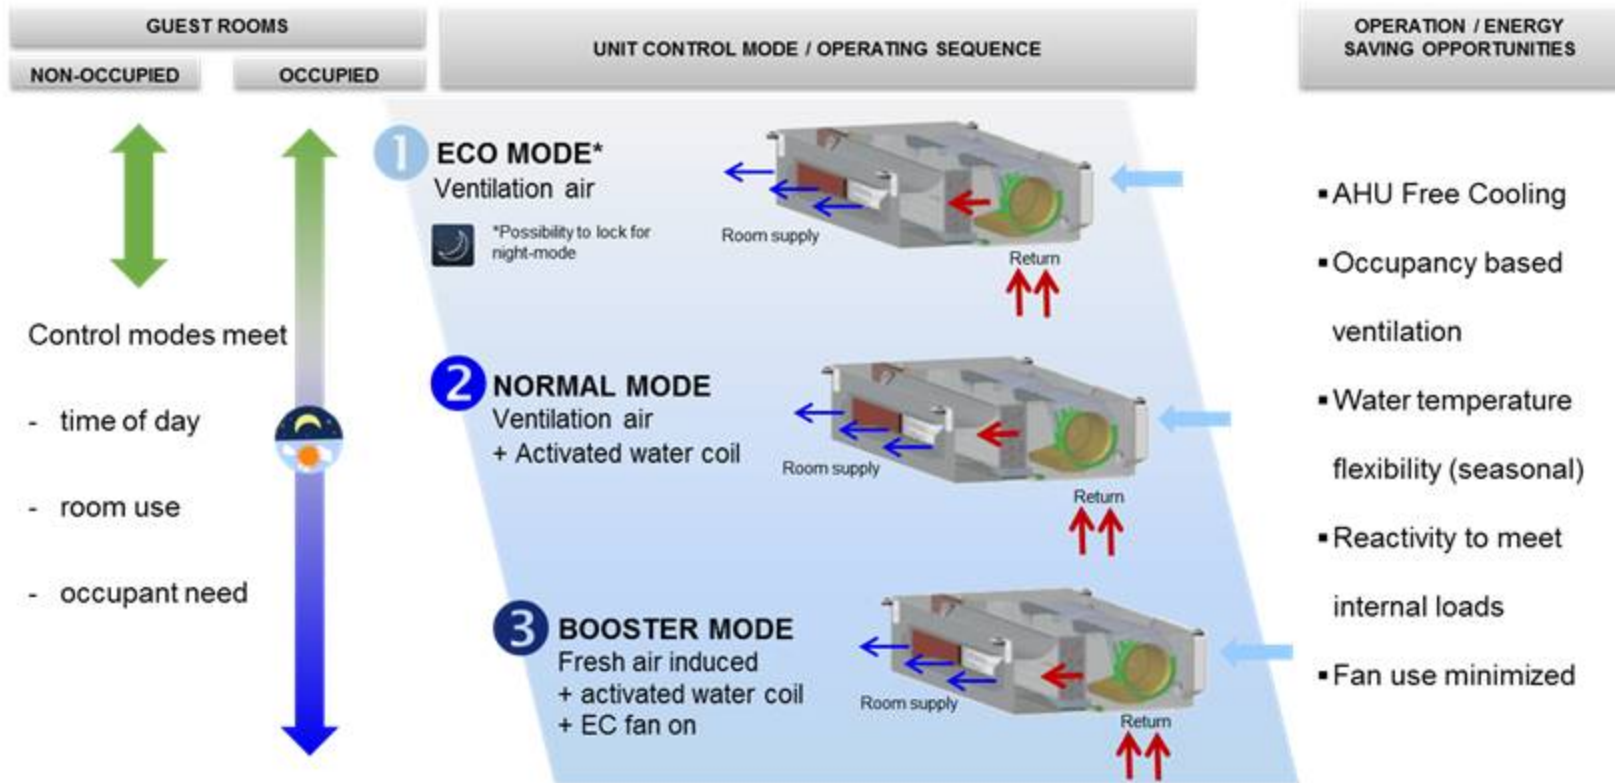

36XH HYBRID BEAM

- Combinatie van de voordelen van een ventilatorconvector en een plafondconvector
- Speciaal ontwikkeld voor hoteltoepassingen
- Laag geluidsniveau
- Grote innovatie
- Compleet eigen ontwerp
- Lage inbouwhoogte 200 mm

ActivAIR™

36XH HYBRID BEAM

Customer focused operating modes

DESIGN FLEXIBILITY, PERFORMANCE, REACTIVITY + ENERGY SAVINGS

36XH HYBRID BEAM

FIRST FOCUS ON MOST COMMON INSTALLATION