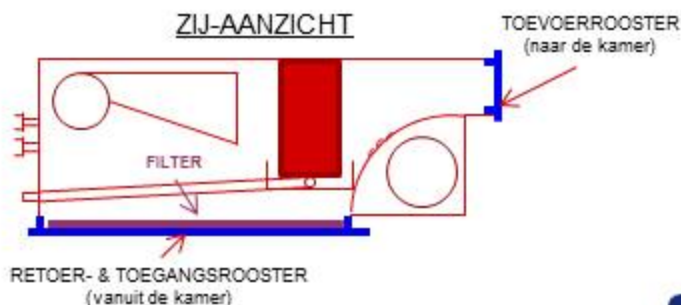

36XH HYBRID BEAM

- Combinatie van de voordelen van een ventilatorconvector en een plafondconvector
- Speciaal ontwikkeld voor hoteltoepassingen
- Laag geluidsniveau
- Grote innovatie
- Compleet eigen ontwerp
- Lage inbouwhoogte 200 mm