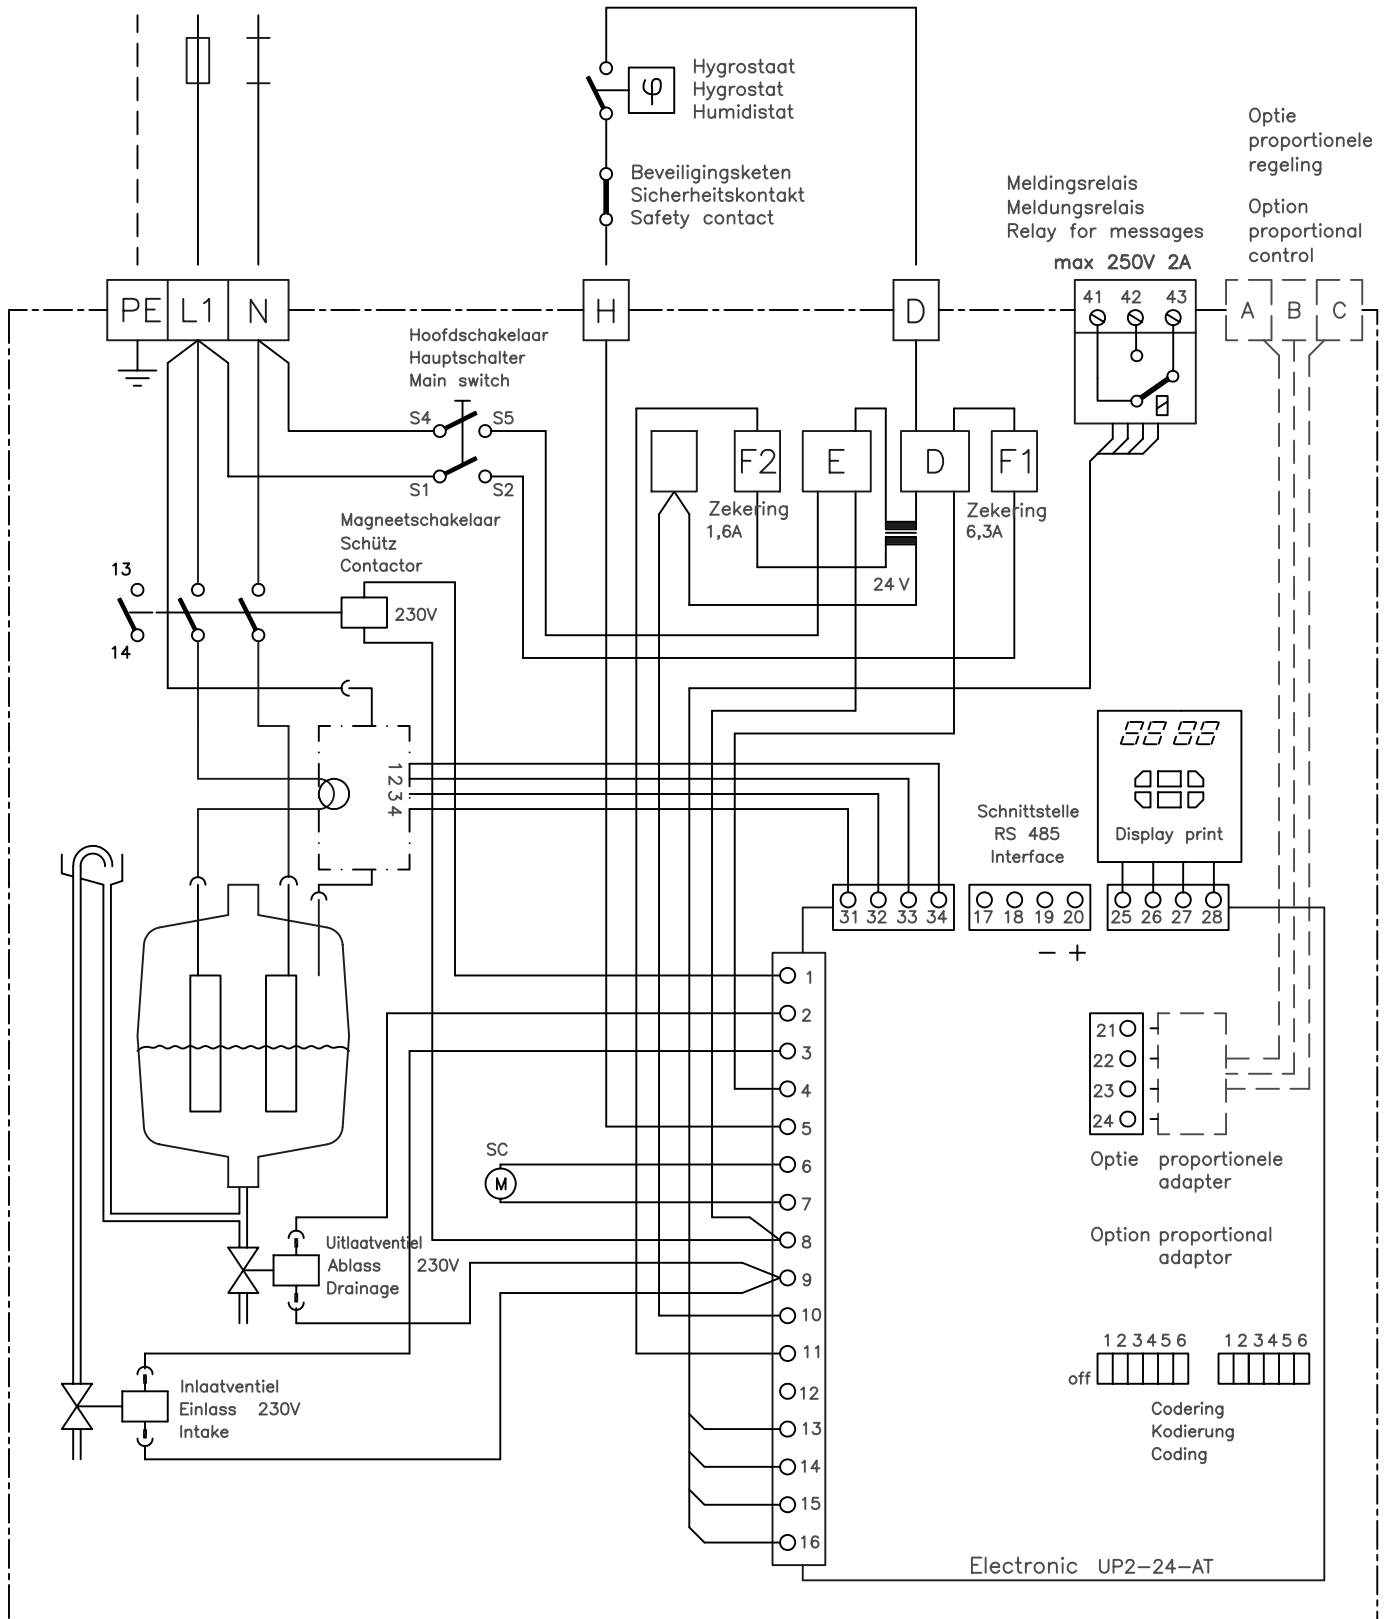

Hoofdvoeding  
 Heizspannung  
 Heating voltage  
 1 ~ 230V 50/60Hz

Aansluiten volgens de lokale voorschriften  
 Schutzmassnahmen nach örtlichen Vorschriften  
 Protection measures according to local regulations

erstellt 2.3.1998 Sti  
 geprüft 25.3.1998 Sti

**NORDMANN**  
 ENGINEERING

Elektrisch schema  
 Anschluss-Schema  
 Wiring diagram

AT 3000  
 with integrated control voltage  
 1~230V

344 23 35