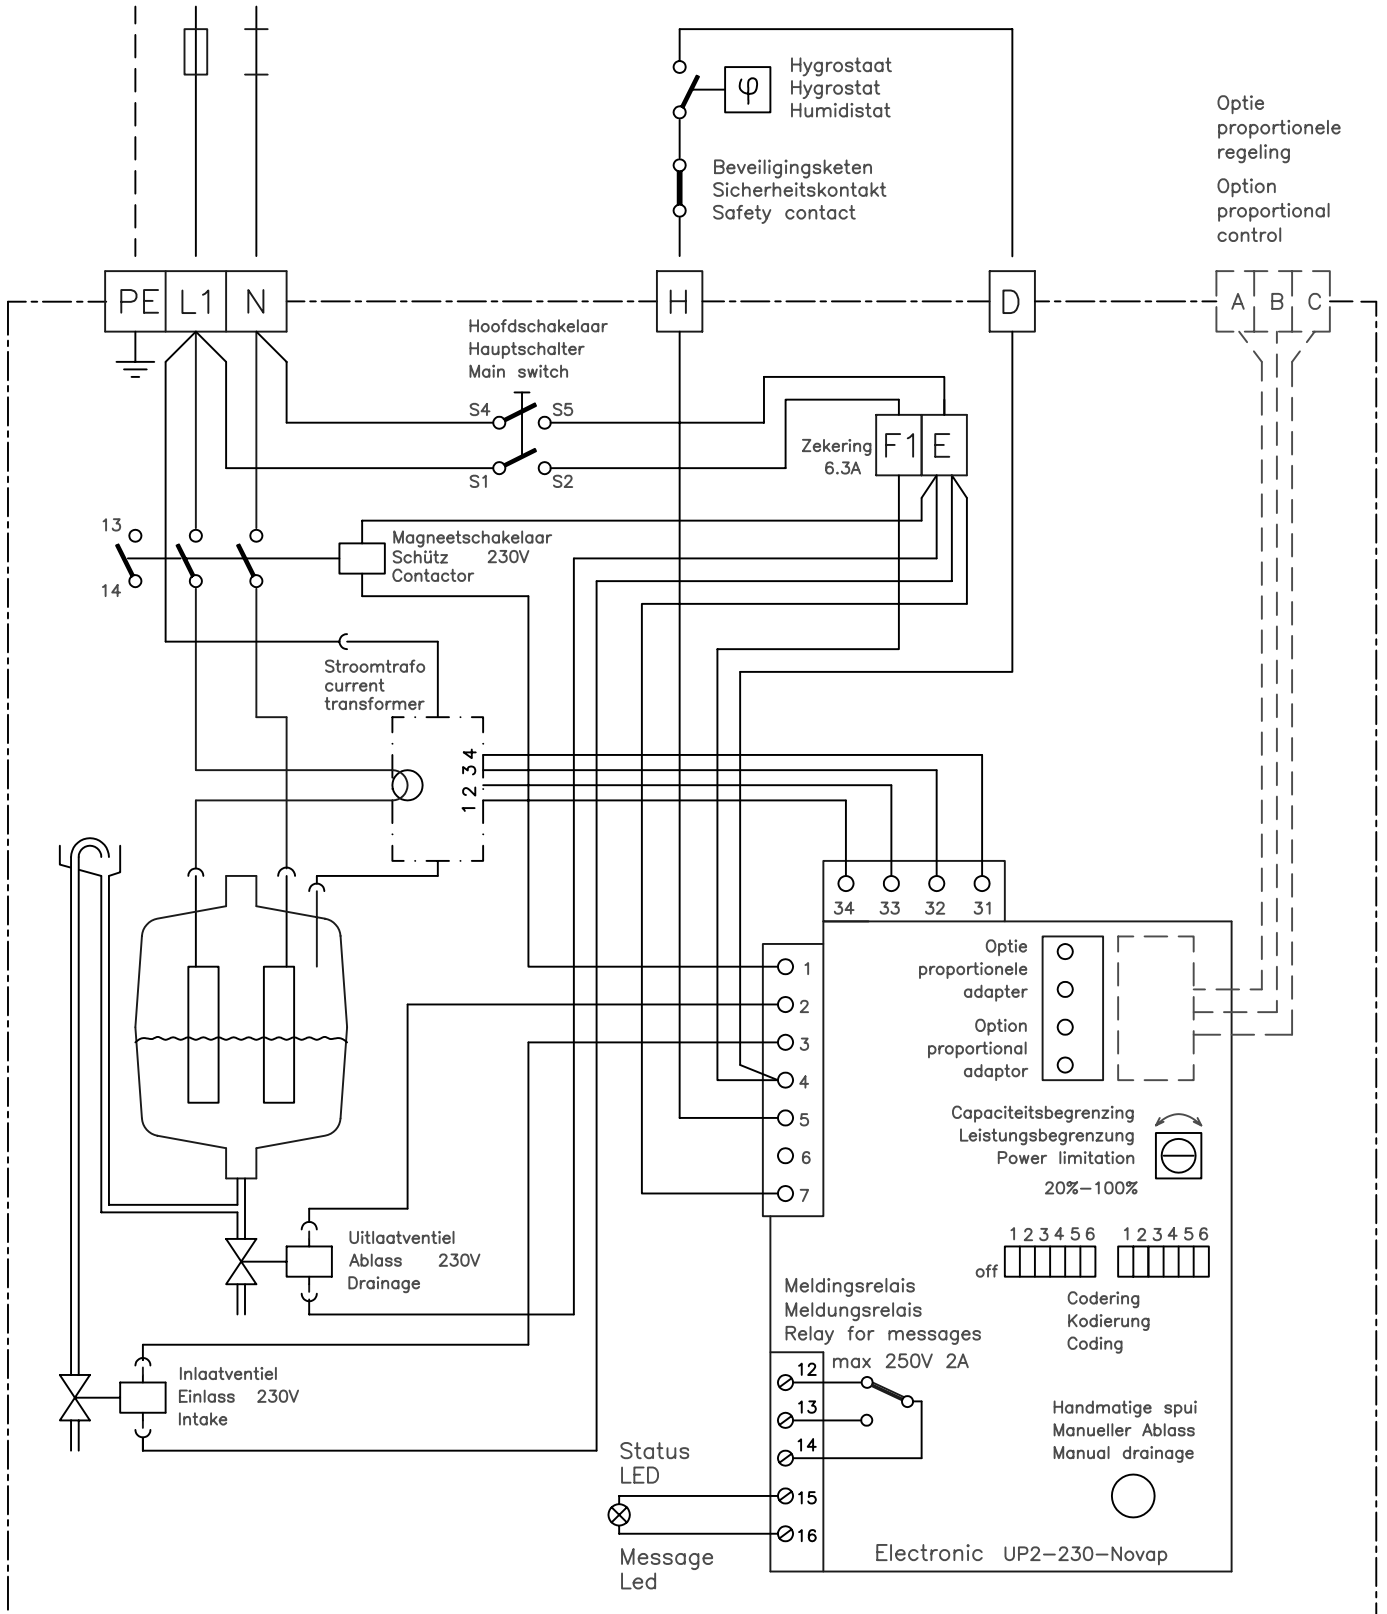

Aansluiten volgens de lokale voorschriften
 Schutzmassnahmen nach örtlichen Vorschriften
 Protection measures according to local regulations

Hoofdvoeding
 Heizspannung
 Heating voltage
 1 ~ 230V 50/60Hz

erstellt 2.3.1998 Sti
 geprüft 25.3.1998 Sti

NORDMANN
 ENGINEERING

Elektrisch schema
 Anschluss-Schema
 Wiring diagram

Novap 3000
 with integrated control voltage
 1~230V

344 23 38