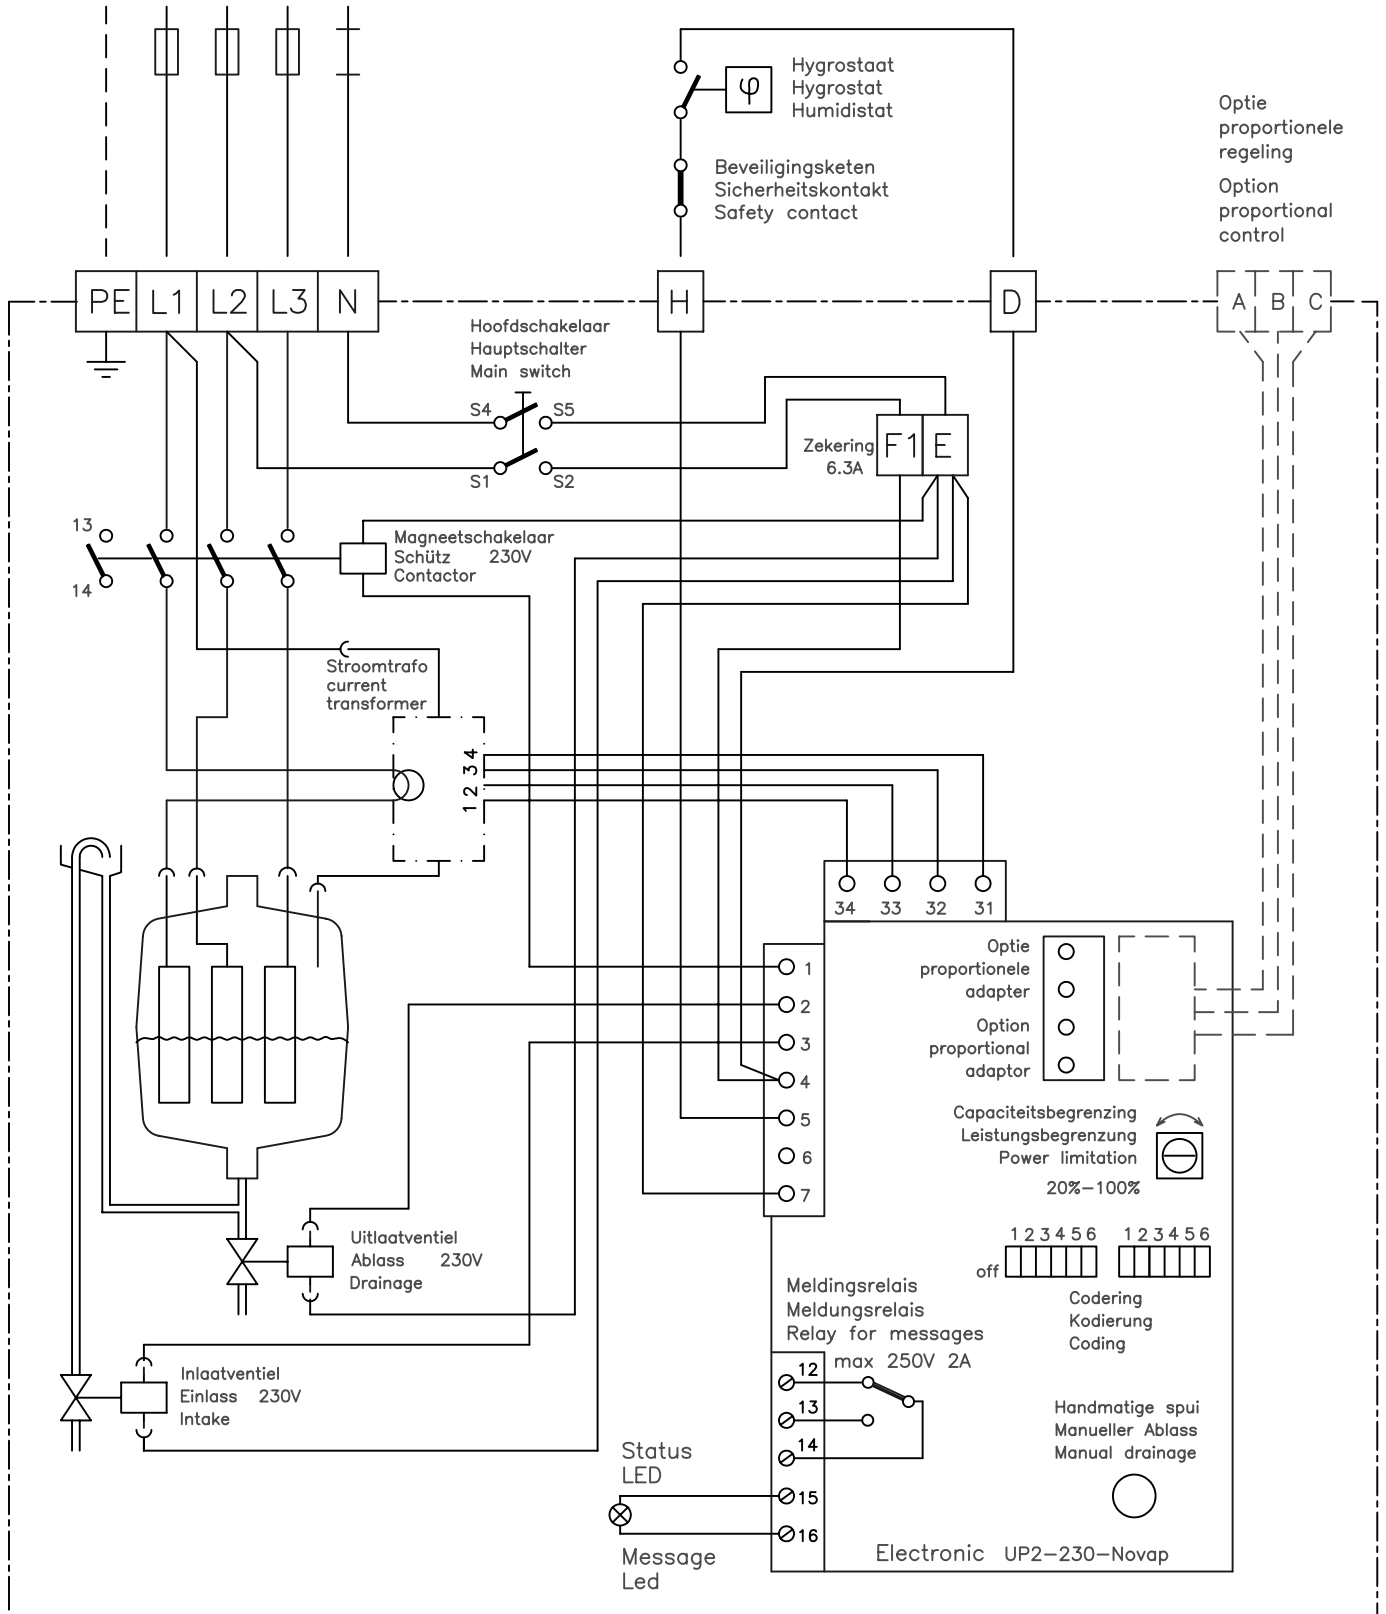

Aansluiten volgens de lokale voorschriften
 Schutzmassnahmen nach örtlichen Vorschriften
 Protection measures according to local regulations

Hoofdvoeding
 Heizspannung
 Heating voltage
 3 ~ 400V 50/60Hz

erstelt 02.03.1998 Sti
 geprüft 25.03.1998 Sti

NORDMANN
 ENGINEERING

Elektrisch schema
 Anschluss-Schema
 Wiring diagram

Novap 3000
 with integrated control voltage
 3~400V

344 23 37